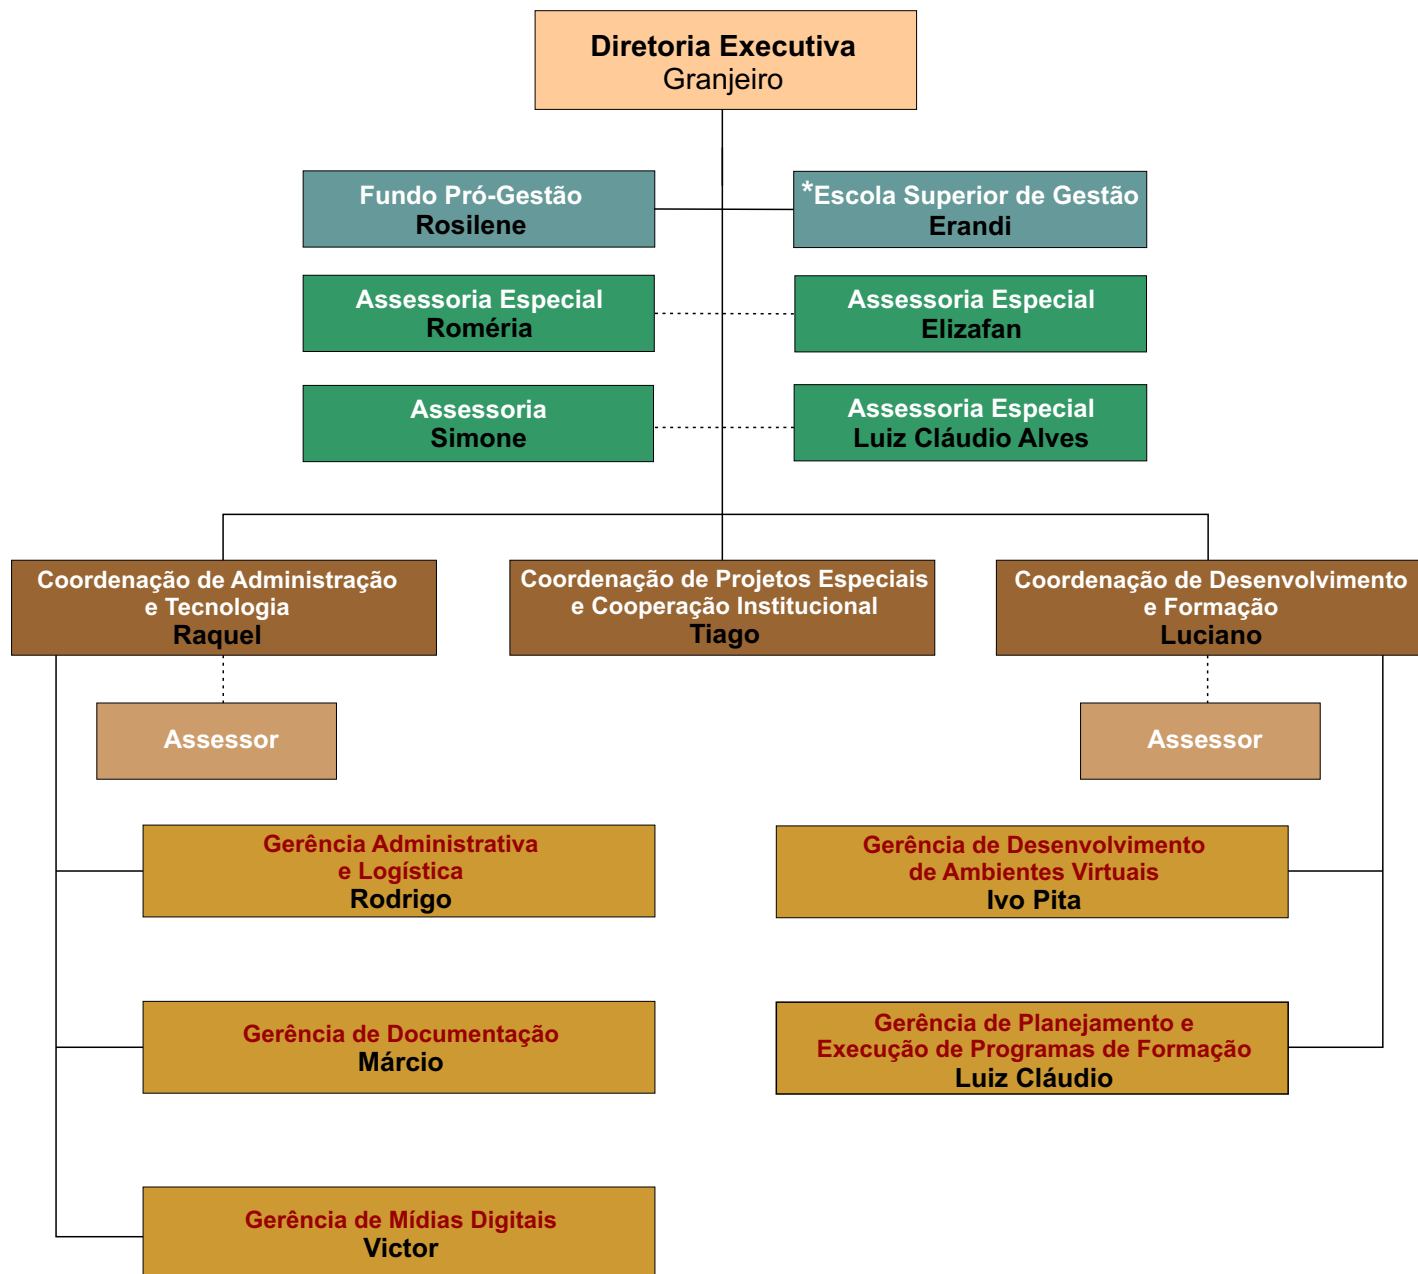

Organograma de Escola de Governo

Legenda

———— Cargos de linha (comandos)

..... Cargos técnicos (assessoria e aconselhamento)

Fonte: Diário Oficial do Distrito Federal - DODF Nº 50, Seção 1, Página 10, Decreto Nº 38.929, de 13 de março de 2018

*Diário Oficial do Distrito Federal - DODF Nº 89, quinta-feira, 10 de maio de 2018

ACORDO DE COOPERAÇÃO TÉCNICA - SEPLAG-DF/EGOV-DF/FUNAB-DF Nº 01/2018 PROCESSO: 0410-000954/2016 - PARTES: SECRETARIA DE PLANEJAMENTO, ORÇAMENTO E GESTÃO (SEPLAG-DF), ESCOLA DE GOVERNO DO DISTRITO FEDERAL (EGOV-DF) E FUNDAÇÃO UNIVERSIDADE ABERTA DO DISTRITO FEDERAL